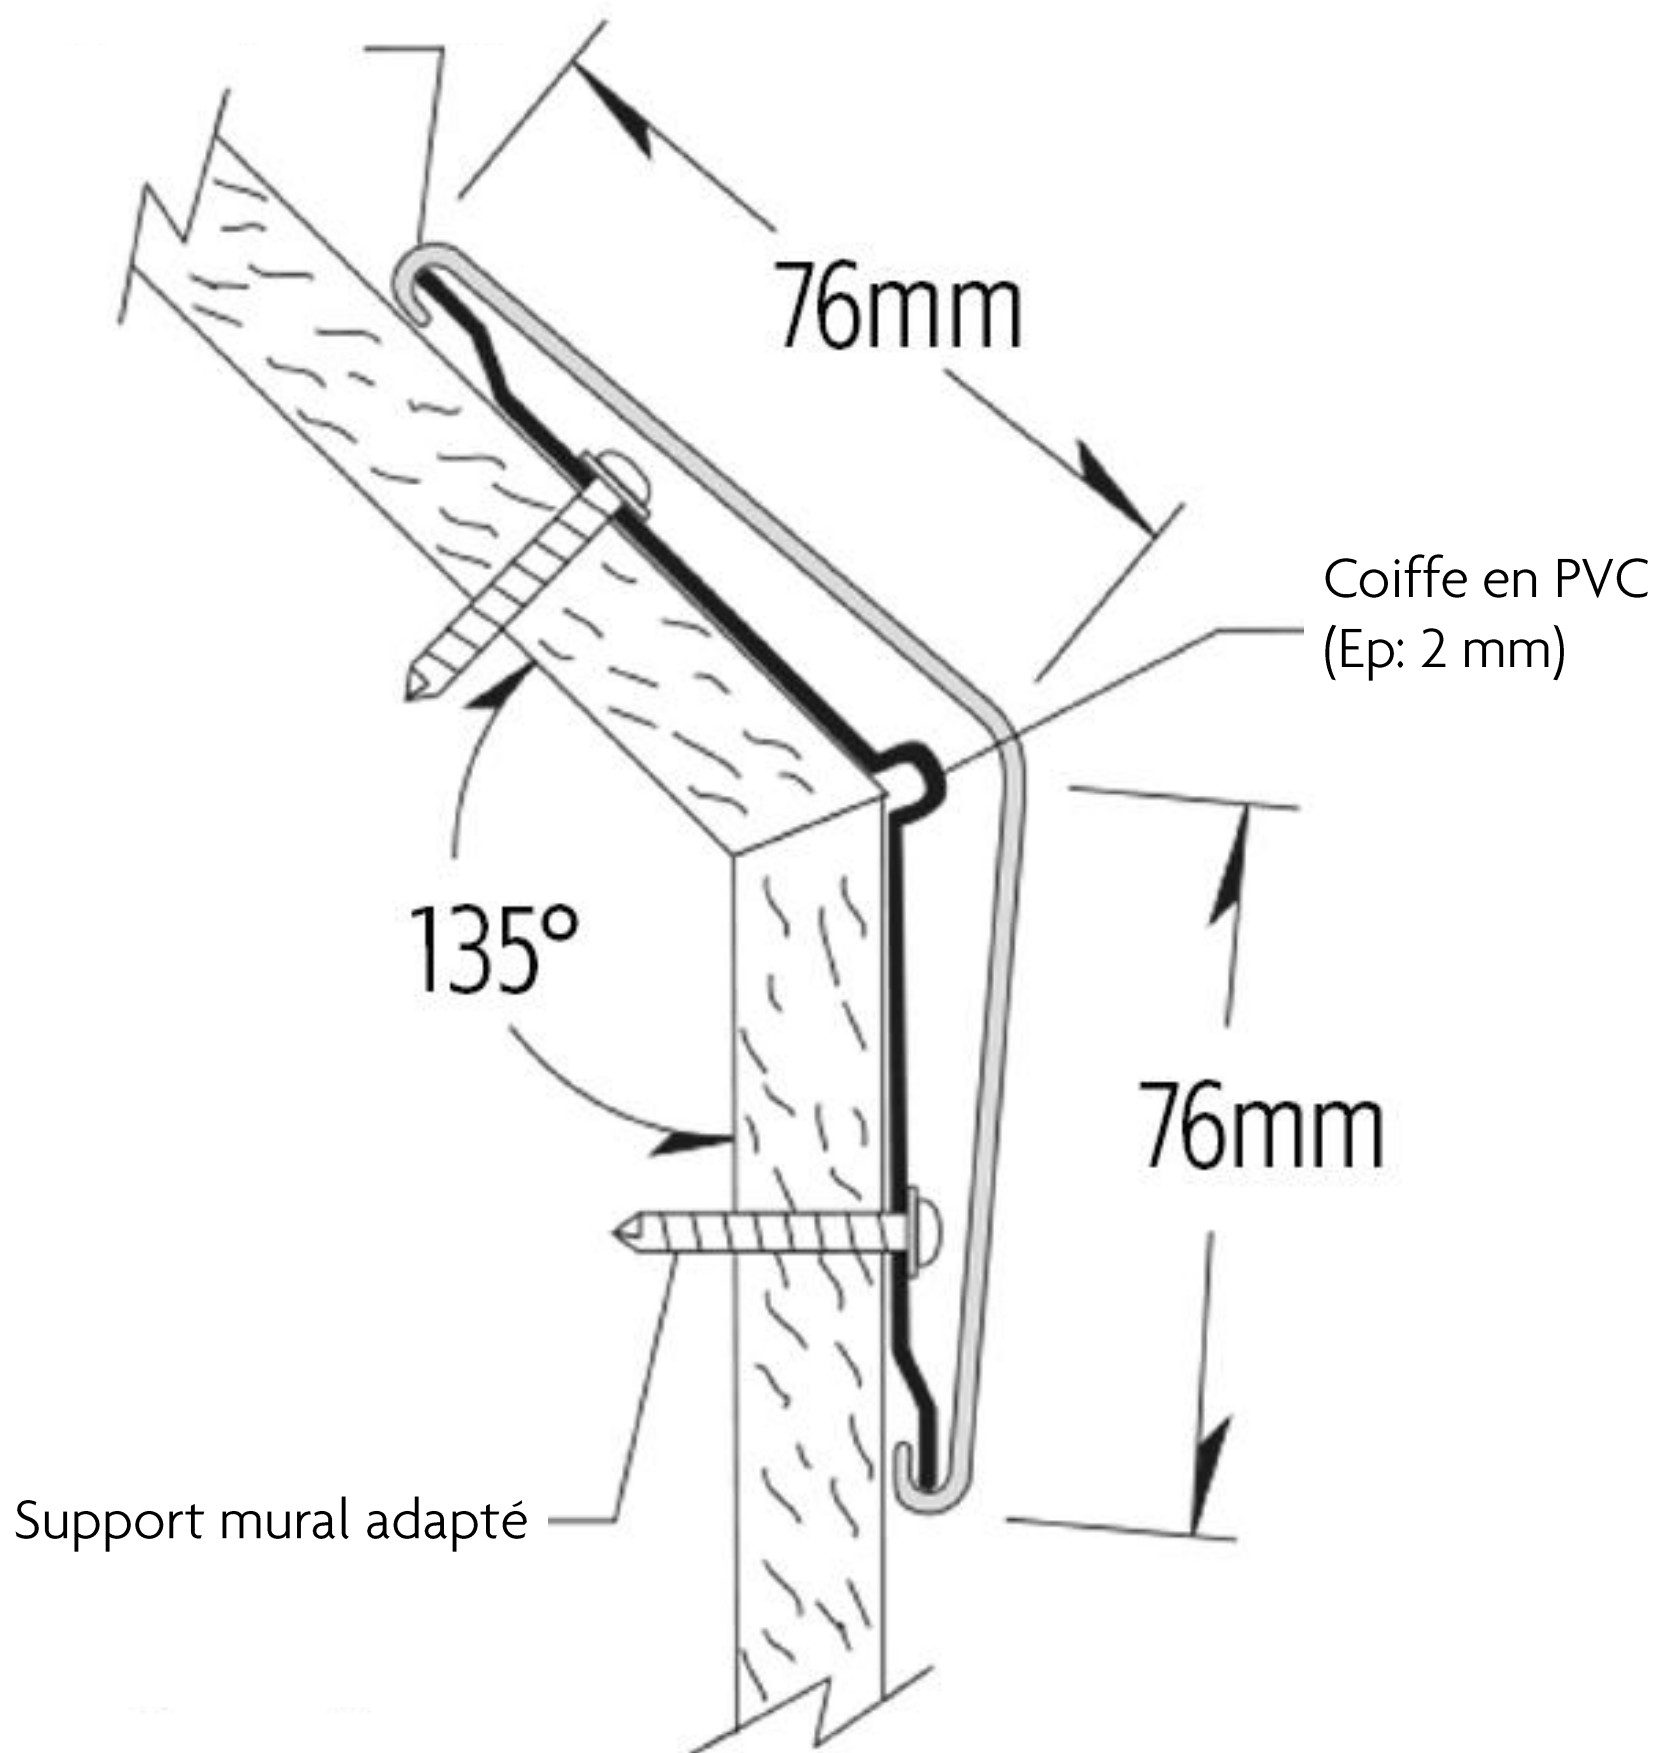

PROTECTION D'ANGLE CG-130

Protection d'angle pour coin 135° (76x76 mm)
Éventuellement prévue d'un embout.

Profil de base en aluminium (Ep = 1,8 mm) monté par vis ou par collage.

Profil en vinyl anti-taches et anti-griffes.

Longueur standard = 3,66 m

Certifié Greenguard

PROTECTION D'ANGLE CG-130

Profil alu continu
(Ep: 2 mm)

PROTECTION D'ANGLE CG-130

0101 - Designer White

0103 - White Sand

0105 - Silver

0154 - Clam Shell

0165 - Point Blue

0256 - Castle

0351 - River Rock

Autres couleurs sur demande!